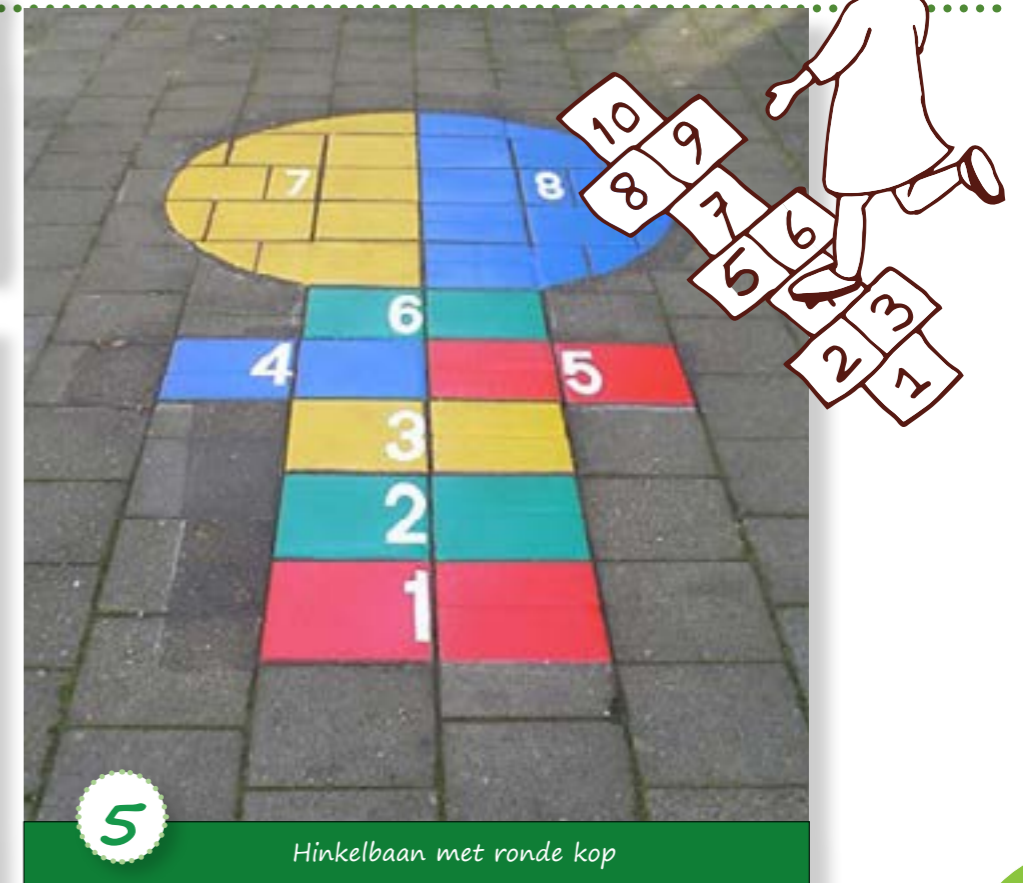

De speelplek aan het Montgomery-plein wordt vernieuwd!

Huidige situatie

1

Klimrek zeshoek

2

Nestschommel

3

Stappalen met touwoversteek

4

4-persoons veerwip

5

Hinkelbaan met ronde kop