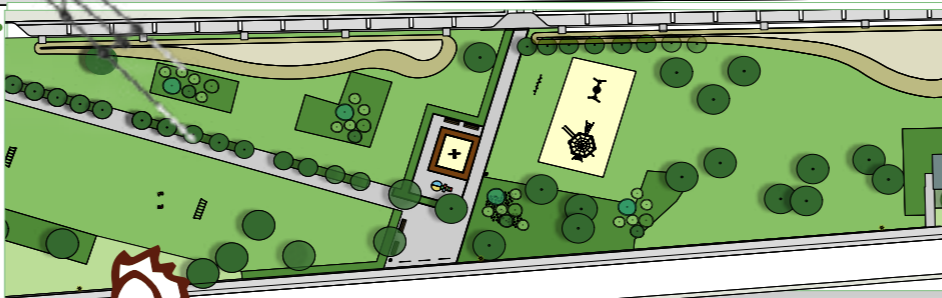

De speelplek aan het Montgomery-plein wordt vernieuwd!

Huidige situatie

1

Klimrek zeshoek

2

Nestschommel

3

Stappalen met touwoversteek

4

4-persoons veerwip

5

Hinkelbaan met ronde kop